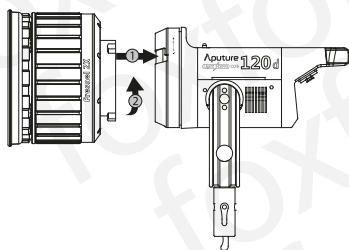

Soczewka Fresnel 2X

Instrukcja użytkowania

Polski

Dziękujemy za zakup Aputure Fresnel 2X. Modyfikator zaprojektowany został do współpracy z lampami Light Storm C120, C120 II, C300, C300 II oraz innymi lampami z mocowaniem Bowens.

Montaż

Demontaż

Regulacja kąta świecenia

Kompatybilne akcesoria

1. Grid (plaster miodu) 7"

2. Wrota Barn Door 7" (bez filtrow żelowych)

*Grid oraz wrota nie są częściami zestawu.

Specyfikacja techniczna

Wymiary	Ø18 x 14,1 cm
Waga	1,24 kg
Kąt świecenia	12° - 40°

Natężenie światła

	40°	12°
120d II	20000 lx / 1858 cd	46000 lx / 4275 cd
300d	23000 lx / 2137 cd	67000 lx / 6227 cd
300d	30000 lx / 2788 cd	78000 lx / 7249 cd