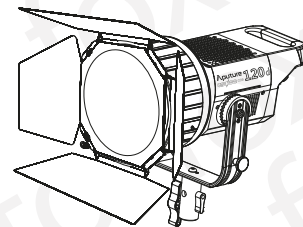

### Regulacja kąta świecenia

## Kompatybilne akcesoria

1. Grid (plaster miodu) 7"

2. Wrota Barn Door 7" (bez filtrow żelowych)

\*Grid oraz wrota nie są częściami zestawu.

## Specyfikacja techniczna

Wymiary	Ø18 x 14,1 cm
Waga	1,24 kg
Kąt świecenia	12° - 40°