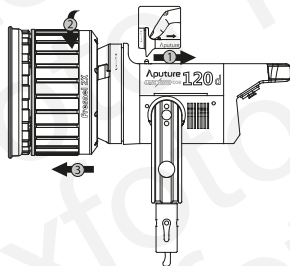

Soczewka Fresnel 2X

Instrukcja użytkowania

Polski

Dziękujemy za zakup Aputure Fresnel 2X. Modyfikator zaprojektowany został do współpracy z lampami Light Storm C120, C120 II, C300, C300 II oraz innymi lampami z mocowaniem Bowens.

Montaż

Demontaż

Regulacja kąta świecenia

Kompatybilne akcesoria

1. Grid (plaster miodu) 7"

2. Wrota Barn Door 7" (bez filtrow żelowych)

*Grid oraz wrota nie są częściami zestawu.

Specyfikacja techniczna

Wymiary	Ø18 x 14,1 cm
Waga	1,24 kg
Kąt świecenia	12° - 40°

Natężenie światła

	40°	12°
120d II	20000 lx / 1858 cd	46000 lx / 4275 cd
300d	23000 lx / 2137 cd	67000 lx / 6227 cd
300d	30000 lx / 2788 cd	78000 lx / 7249 cd