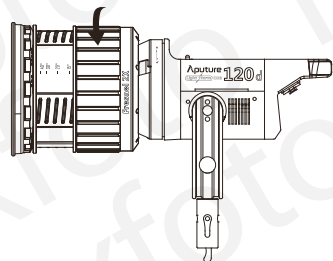

Regulacja kąta świecenia